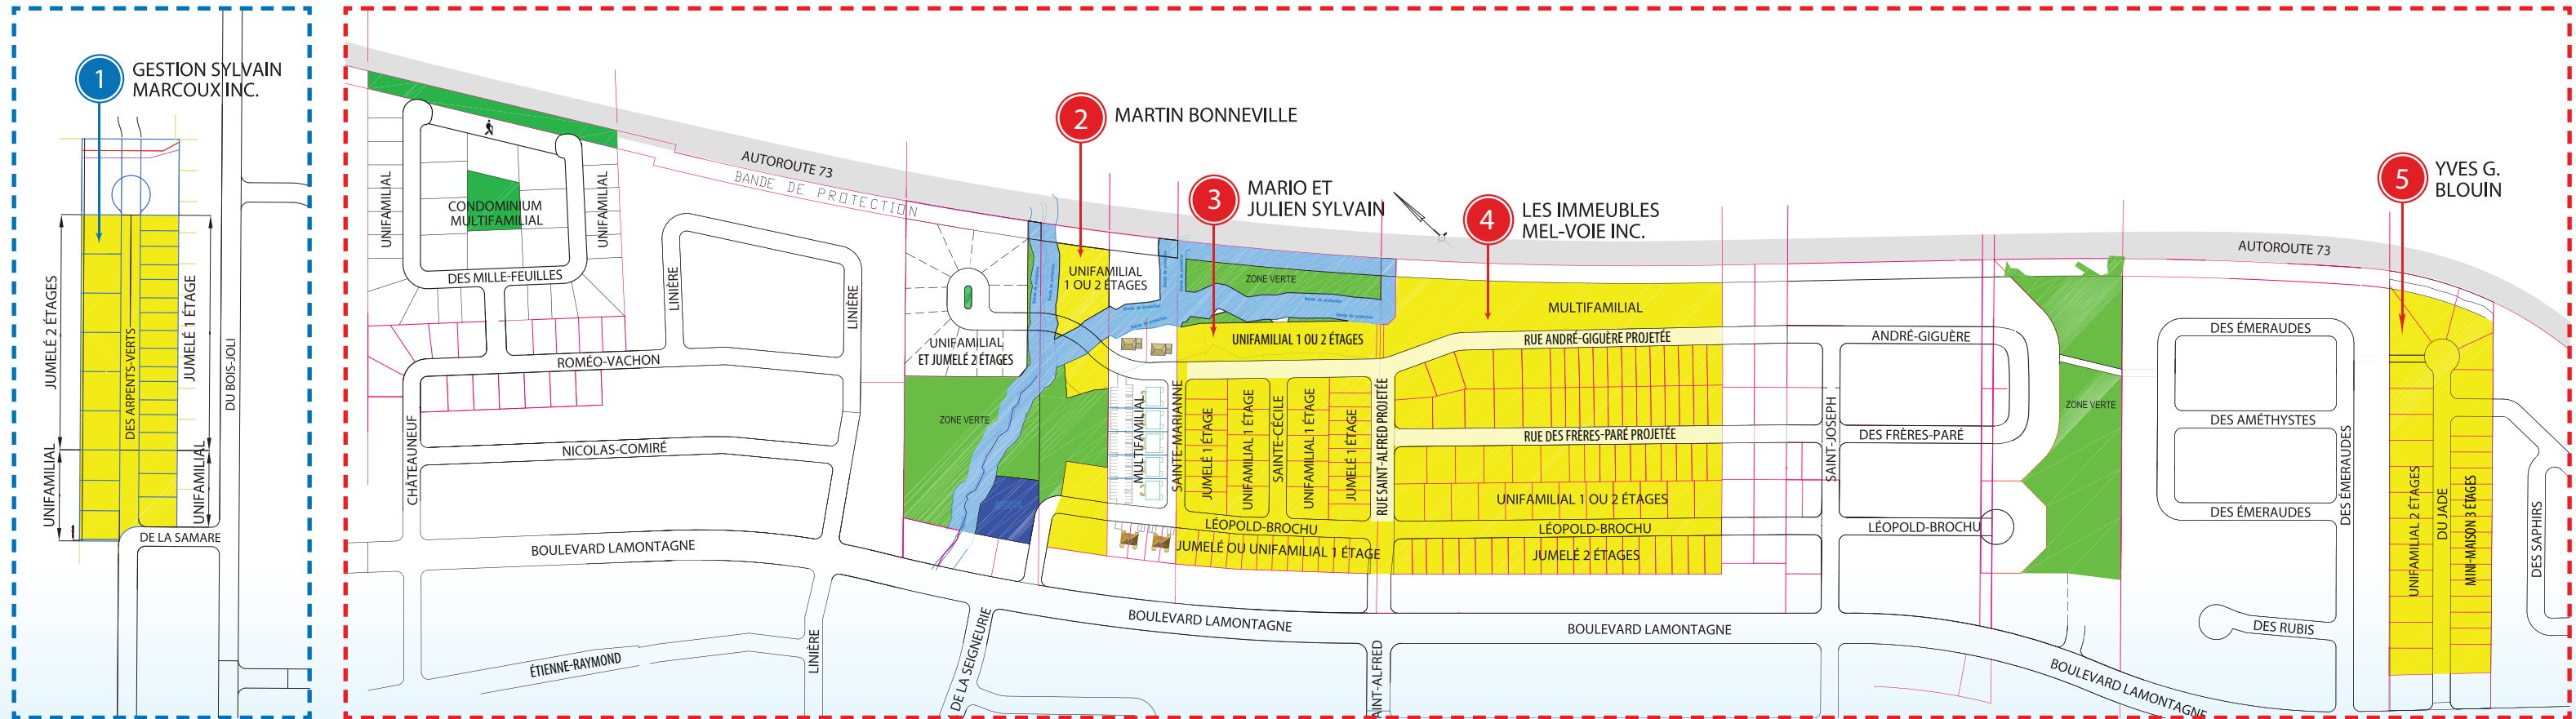

Carte de la ville de Sainte-Marie

sainte-marie.ca

- | | | | | |
|--|---|--|--|---|
| <p>1 Centre Caztel (Complexe sportif et culturel)</p> <p>2 Bibliothèque municipale</p> <p>3 Bureau de poste</p> <p>4 CLSC - CHSLD </p> <p>5 Centre médical de La Nouvelle-Beauce</p> <p>6 Église</p> <p>7 Hôtel de ville et caserne</p> <p>8 Sûreté du Québec</p> <p>9 O.T.J.</p> <p>10 École l'Éveil (parc-école)</p> <p>11 École Maribel (parc-école)</p> <p>12 École Mgr-Feuiltaut (parc-école)</p> | <p>13 Polyvalente Benoît-Vachon</p> <p>14 Cégep Beauce-Appalaches</p> <p>15 École privée Vision Beauce</p> <p>16 Parc de la Famille</p> <p>17 Parc Dulac</p> <p>18 Parc de l'Observatoire</p> <p>19 Parc Marie-Claire-Fleury</p> <p>20 Place du Château</p> <p>21 Parc nautique Saputo</p> <p>22 Parc Drouin</p> <p>23 Parc Saint-Jean</p> | <p>24 Parc de l'O.T.J.</p> <p>25 Parc de l'Ouest</p> <p>26 Parc du Versant</p> <p>27 Parc du Mai</p> <p>28 Parc Carter</p> <p>29 Parc Jordan</p> <p>30 Domaine Taschereau - Parc Nature</p> <p>31 Terrain de soccer</p> <p>32 Espace vert pique-nique</p> | <p>33 Garage municipal</p> <p>34 Éco-centre régional de La Nouvelle-Beauce</p> <p>35 Usine de filtration d'eau potable</p> <p>36 Club de golf de Beauce </p> | <p>37 MRC de La Nouvelle-Beauce</p> <p>38 Pont Famille Beshro</p> <p>39 Maison Pierre-Lacroix</p> <p>40 Maison J.-A.-Vachon</p> <p>41 Maison Dupuis - Musée de l'aviation</p> <p>42 Bureau d'information touristique</p> <p>43 Stade Julien-Faucher</p> <p>44 Dek Hockey Blais Mazda</p> <p>45 Stade du Breton</p> <p>46 Grande Place du centre-ville</p> |
|--|---|--|--|---|

- Autoroute
 - Route principale
 - Sens unique
 - Rue secondaire
 - Rue projetée *
 - Chemin de fer
 - Passage piétonnier
 - et Piste cyclable
- * Les rues projetées sont à titre indicatif seulement.

Terrains disponibles à Sainte-Marie