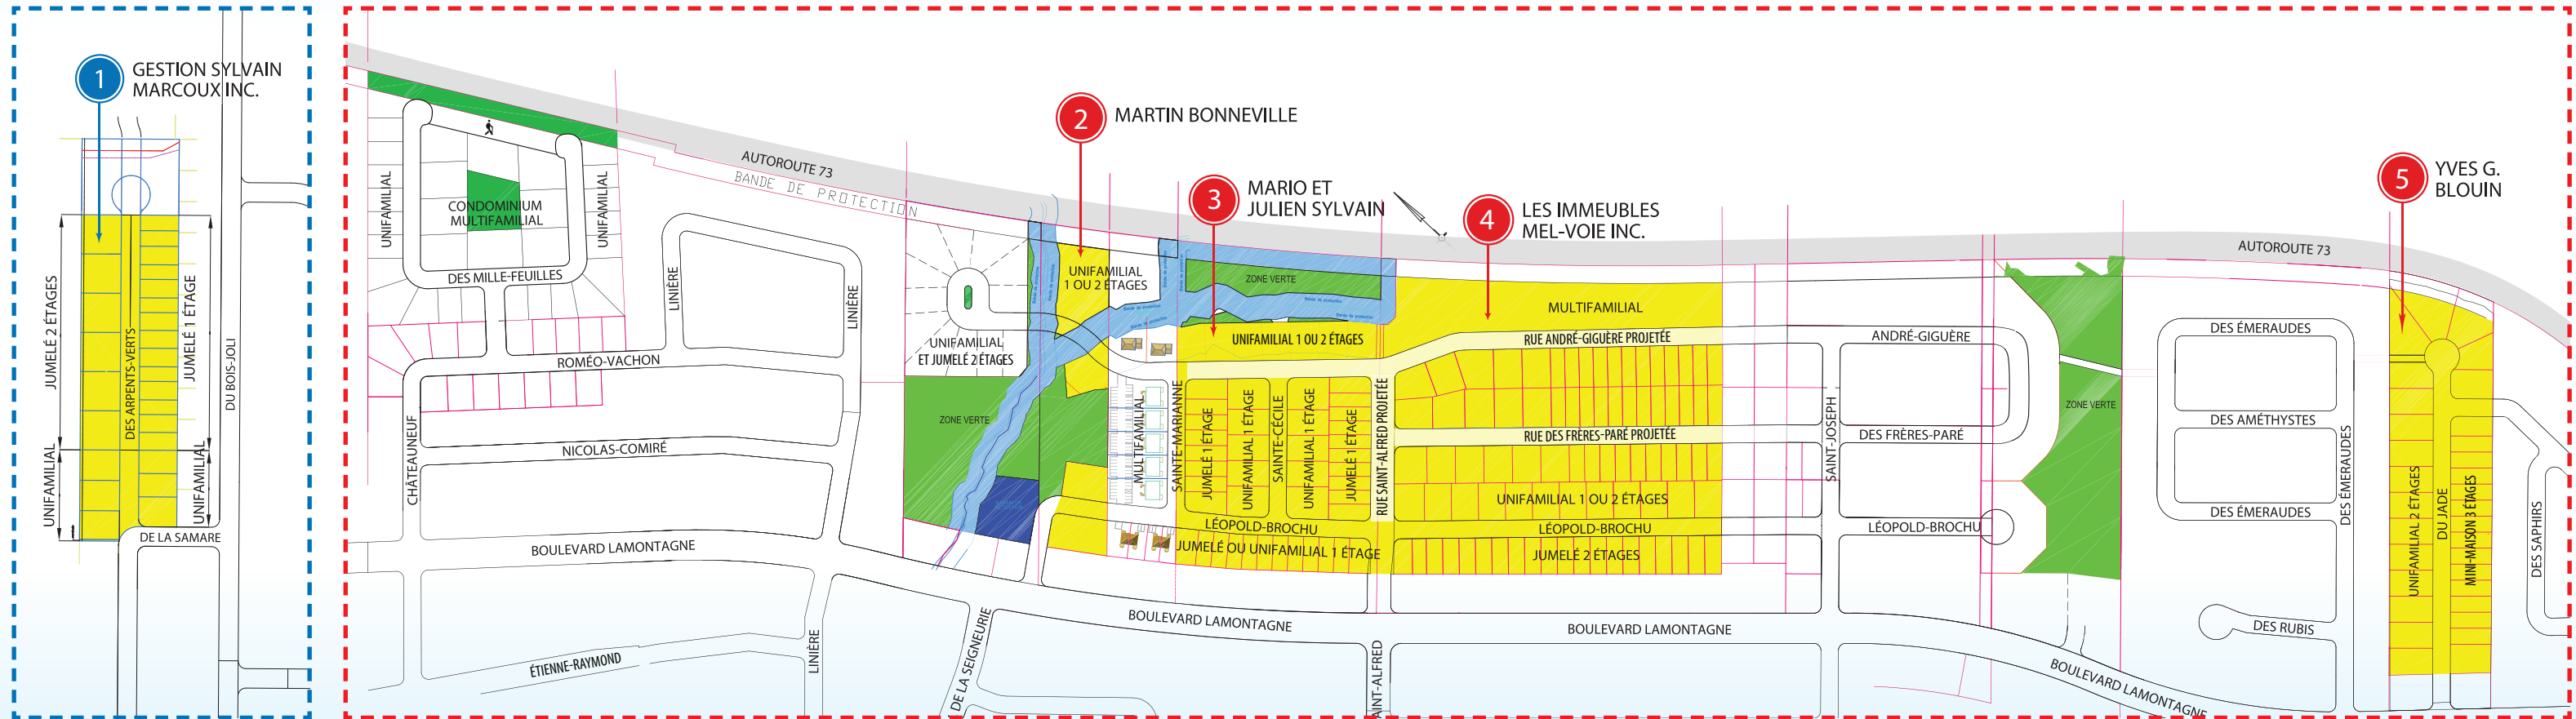

Carte de la ville de Sainte-Marie

sainte-marie.ca

- | | | | | |
|--|---|--|---|---|
| <p>1 Centre Caztel (Complexe sportif et culturel)</p> <p>2 Bibliothèque municipale</p> <p>3 Bureau de poste</p> <p>4 CLSC - CHSLD </p> <p>5 Centre médical de La Nouvelle-Beauce</p> <p>6 Église</p> <p>7 Hôtel de ville et caserne</p> <p>8 Sûreté du Québec</p> <p>9 O.T.J.</p> <p>10 École l'Éveil (parc-école)</p> <p>11 École Maribel (parc-école)</p> <p>12 École Mgr-Feuiltaut (parc-école)</p> | <p>13 Polyvalente Benoît-Vachon</p> <p>14 Cégep Beauce-Appalaches</p> <p>15 École privée Vision Beauce</p> <p>16 Parc de la Famille</p> <p>17 Parc Dulac</p> <p>18 Parc de l'Observatoire</p> <p>19 Parc Marie-Claire-Fleury</p> <p>20 Place du Château</p> <p>21 Parc nautique Saputo</p> <p>22 Parc Drouin</p> <p>23 Parc Saint-Jean</p> | <p>24 Parc de l'O.T.J.</p> <p>25 Parc de l'Ouest</p> <p>26 Parc du Versant</p> <p>27 Parc du Mai</p> <p>28 Parc Carter</p> <p>29 Parc Jordan</p> <p>30 Domaine Taschereau - Parc Nature</p> <p>31 Terrain de soccer</p> <p>32 Espace vert pique-nique</p> | <p>33 Garage municipal</p> <p>34 Éco-centre régional de La Nouvelle-Beauce</p> <p>35 Usine de filtration d'eau potable</p> <p>36 Club de golf de Beauce</p> | <p>37 MRC de La Nouvelle-Beauce</p> <p>38 Pont Famille Beshro</p> <p>39 Maison Pierre-Lacroix</p> <p>40 Maison J.-A.-Vachon</p> <p>41 Maison Dupuis - Musée de l'aviation</p> <p>42 Bureau d'information touristique</p> <p>43 Stade Julien-Faucher</p> <p>44 Dek Hockey Blais Mazda</p> <p>45 Stade du Breton</p> <p>46 Grande Place du centre-ville</p> <p>47 Halte VR</p> |
|--|---|--|---|---|

- Autoroute
 - Route principale
 - Sens unique
 - Rue secondaire
 - Rue projetée *
 - Chemin de fer
 - Passage piétonnier
 - Piste cyclable
- * Les rues projetées sont à titre indicatif seulement.

Terrains disponibles à Sainte-Marie