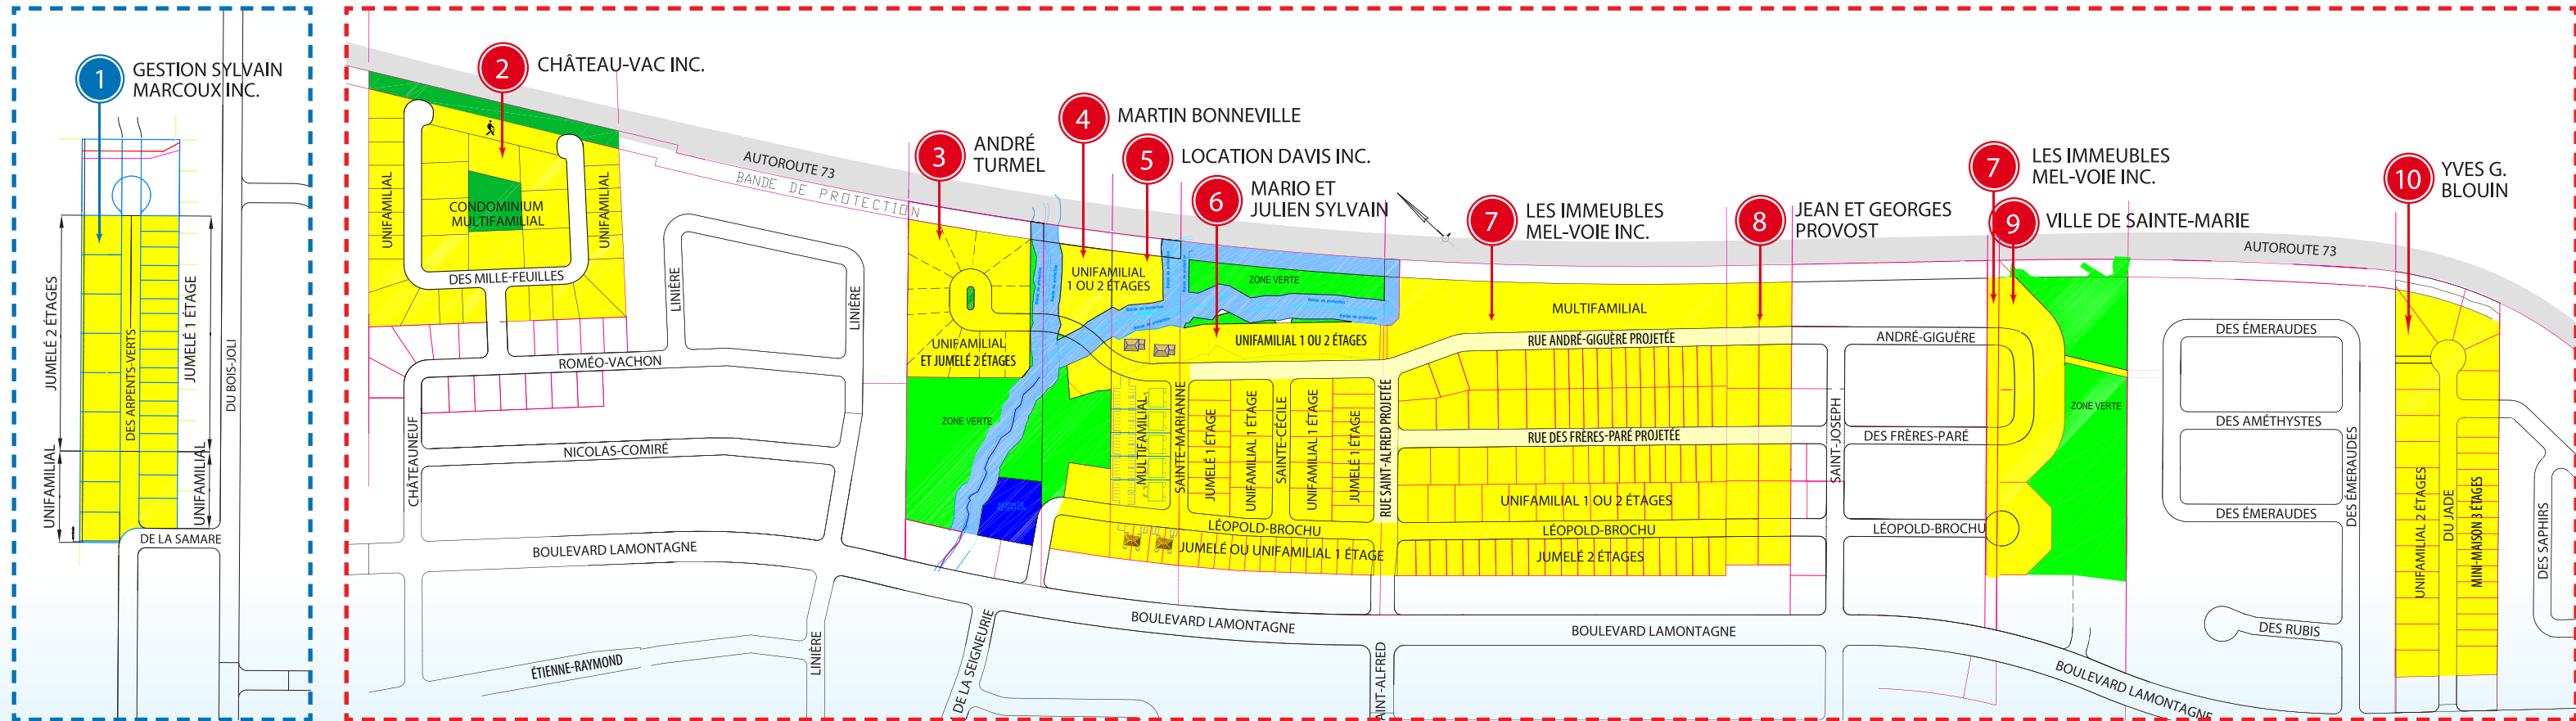

Des centaines de terrains disponibles

en plein cœur de Sainte-Marie

Informez-vous auprès des promoteurs!

1 **GESTION SYLVAIN MARCOUX INC.**
Monsieur Sylvain Marcoux
418 386-2533 | Cell.: 418 390-2299
info@imajs.ca

2 **CHÂTEAU-VAC INC.**
Monsieur Benoit Vachon
418 387-6810 | vacben@globetrotter.net

3 **MONSIEUR ANDRÉ TURMEL**
418 387-2097 | Cell.: 418 369-8072
andreturmel10@hotmail.com

4 **MONSIEUR MARTIN BONNEVILLE**
418 573-5757 | martin.bonneville@gmail.com

5 **LOCATION DAVIS INC.**
Monsieur Dave Vachon
Cell.: 418 389-6293 | locationdavis@axion.ca

6 **MESSIEURS MARIO ET JULIEN SYLVAIN**
418 387-0203
mariosylvain.avocat@globetrotter.net
juliansylvain@hotmail.com

7 **LES IMMEUBLES MEL-VOIE INC.**
Monsieur Conrad Savoie
418 386-3795 | Cell.: 418 654-5197
melvoie@gmail.com
conradclaudette@hotmail.com
Monsieur Richard Savoie
418 871-2957 | Cell.: 418 570-7122
richard.savoie@sympatico.ca

8 **MESSIEURS JEAN ET GEORGES PROVOST**
Monsieur Georges Provost
418 387-6004 | rollandgeorges@hotmail.com
Monsieur Jean Provost
418 397-6762 | jpbb551@hotmail.com

9 **VILLE DE SAINTE-MARIE**
418 387-2301 | info@sainte-marie.ca

10 **MONSIEUR YVES G. BLOUIN**
418 387-3695 | jsblouin59@gmail.com

sainte-marie.ca