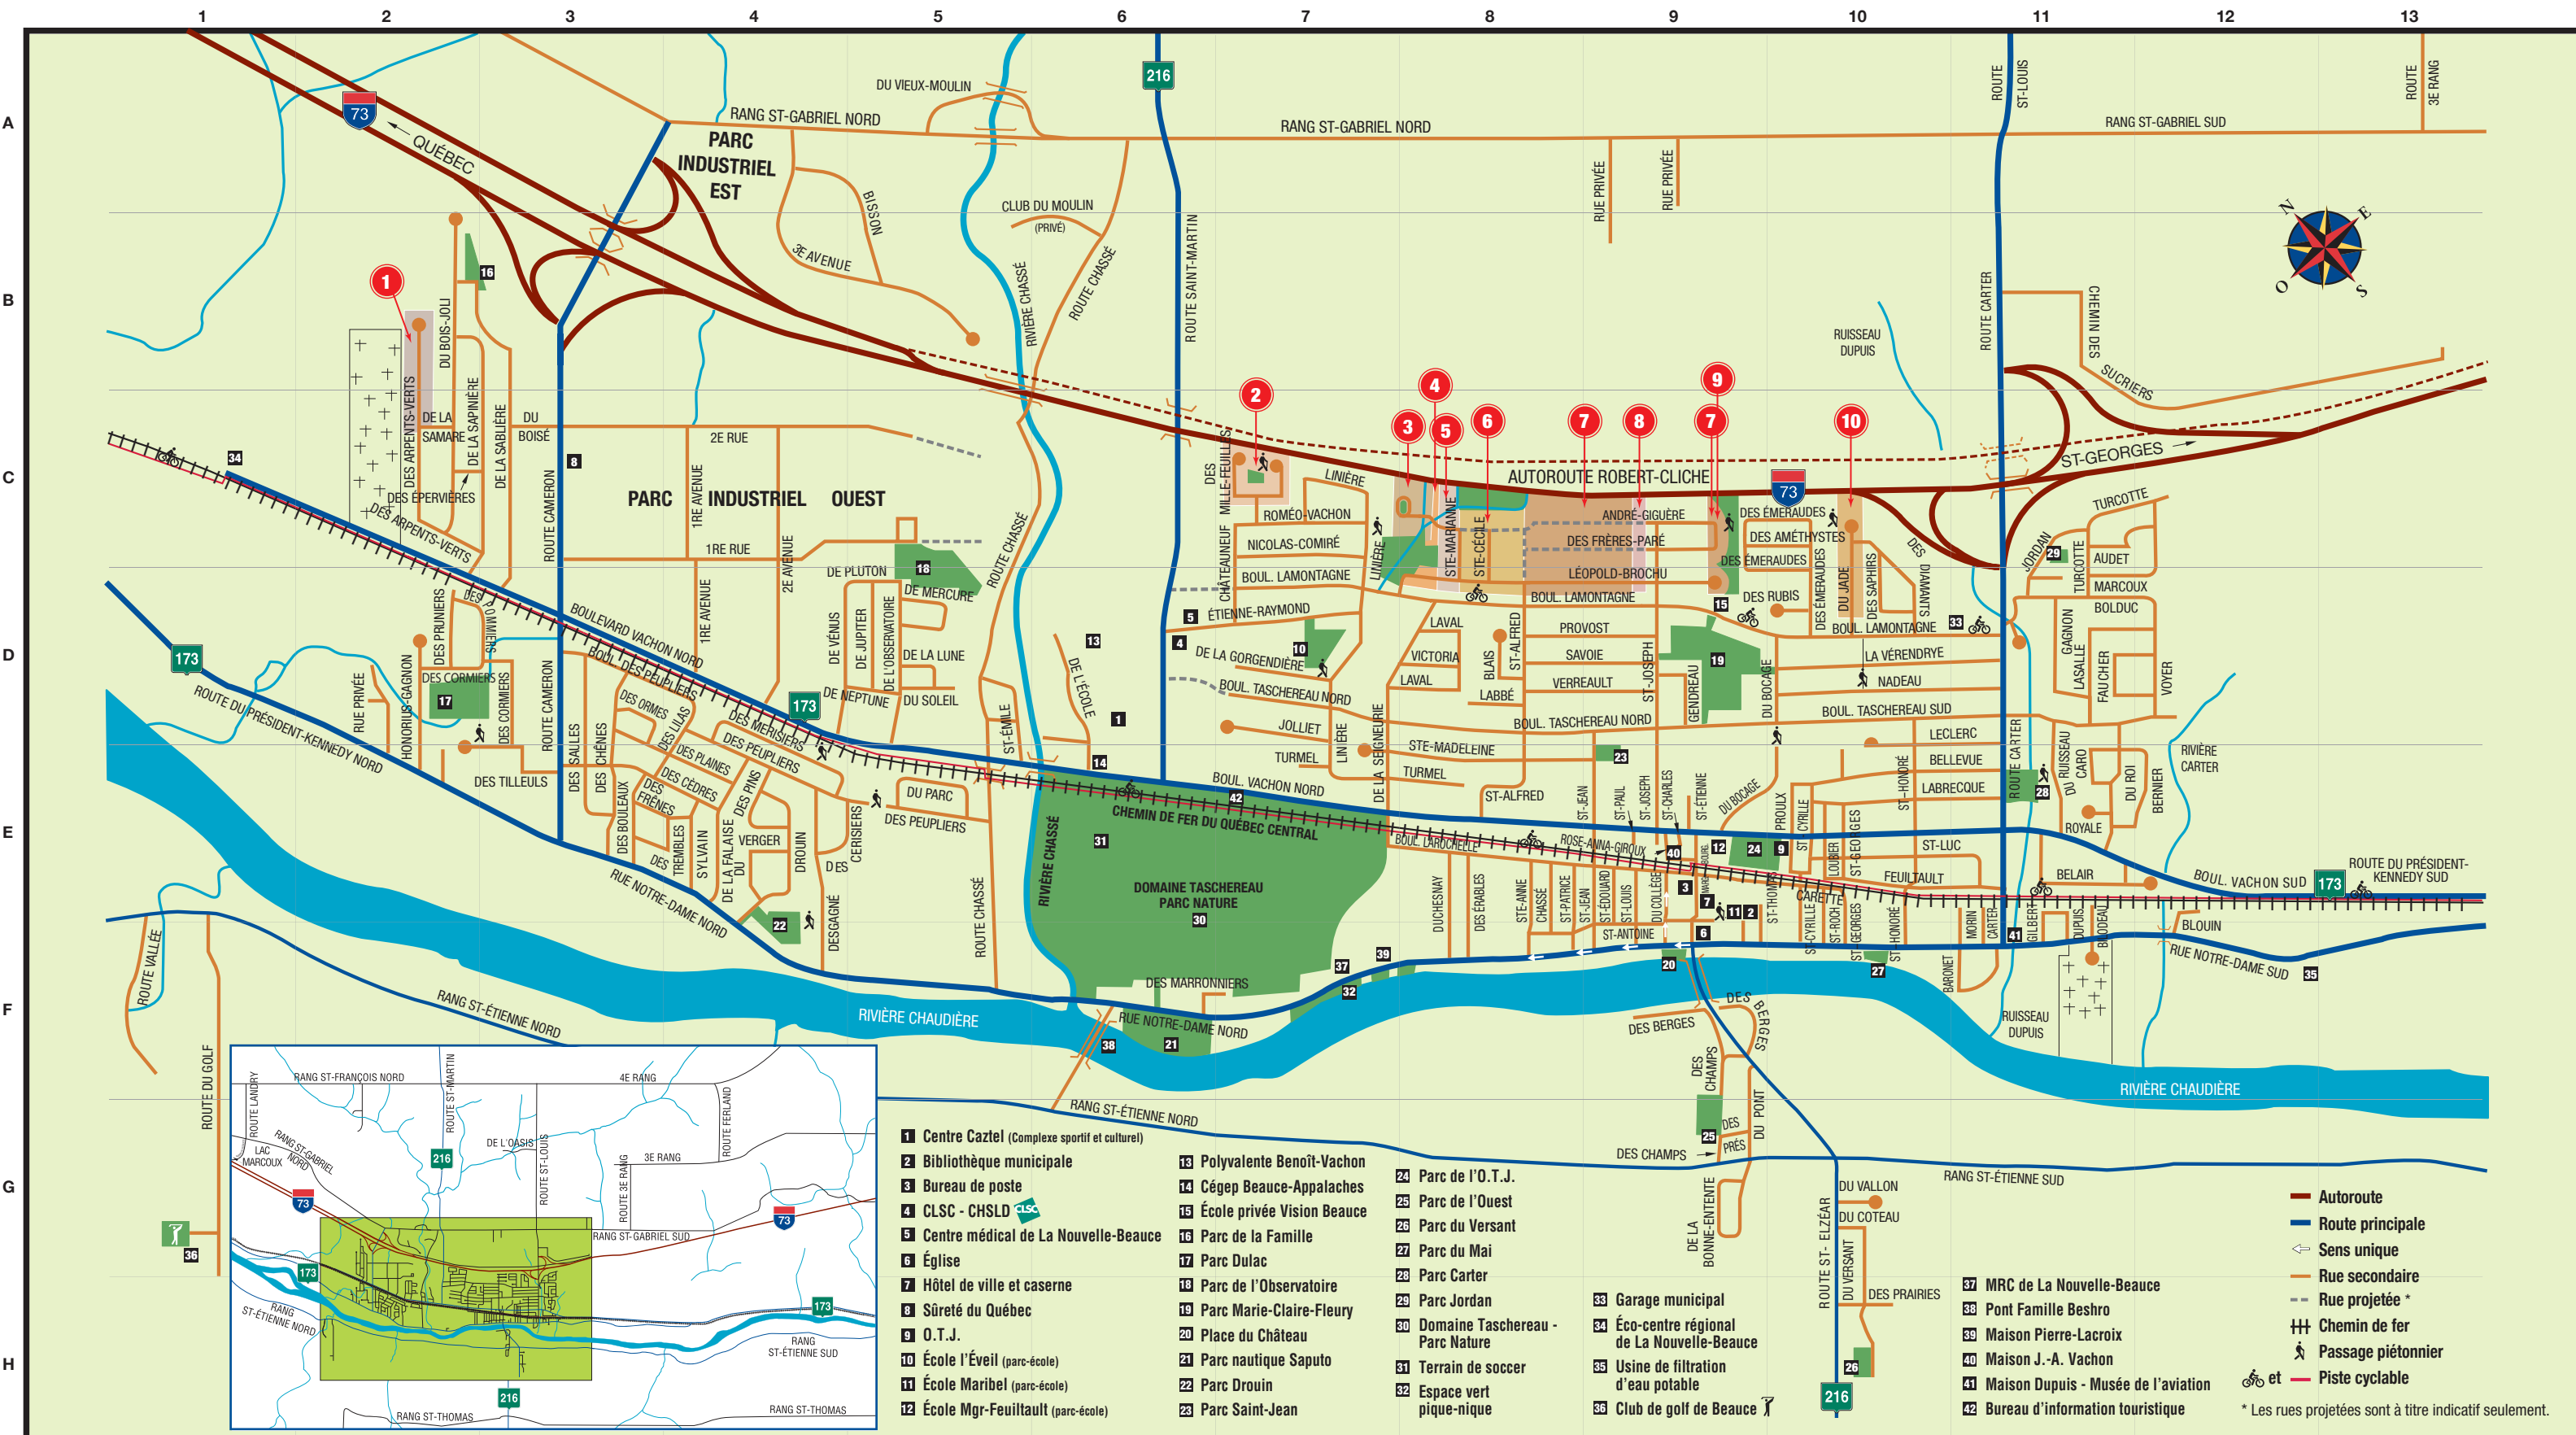

Carte de la ville de Sainte-Marie

sainte-marie.ca

VILLE DE
SAINTE-MARIE

...pour la vie!

- 1 Centre Caztel (Complexe sportif et culturel)
- 2 Bibliothèque municipale
- 3 Bureau de poste
- 4 CLSC - CHSLD
- 5 Centre médical de La Nouvelle-Beauce
- 6 Église
- 7 Hôtel de ville et caserne
- 8 Sûreté du Québec
- 9 O.T.J.
- 10 École l'Éveil (parc-école)
- 11 École Maribel (parc-école)
- 12 École Mgr-Feuiltaut (parc-école)

- 13 Polyvalente Benoît-Vachon
- 14 Cégep Beauce-Appalaches
- 15 École privée Vision Beauce
- 16 Parc de la Famille
- 17 Parc Dulac
- 18 Parc de l'Observatoire
- 19 Parc Marie-Claire-Fleury
- 20 Place du Château
- 21 Parc nautique Saputo
- 22 Parc Drouin
- 23 Parc Saint-Jean

- 24 Parc de l'O.T.J.
- 25 Parc de l'Ouest
- 26 Parc du Versant
- 27 Parc du Mai
- 28 Parc Carter
- 29 Parc Jordan
- 30 Domaine Taschereau - Parc Nature
- 31 Terrain de soccer
- 32 Espace vert pique-nique

- Autoroute
 - Route principale
 - ← Sens unique
 - Rue secondaire
 - - Rue projetée *
 - ++ Chemin de fer
 - ⚓ Passage piétonnier
 - 🚲 et 🚲 Piste cyclable
- * Les rues projetées sont à titre indicatif seulement.