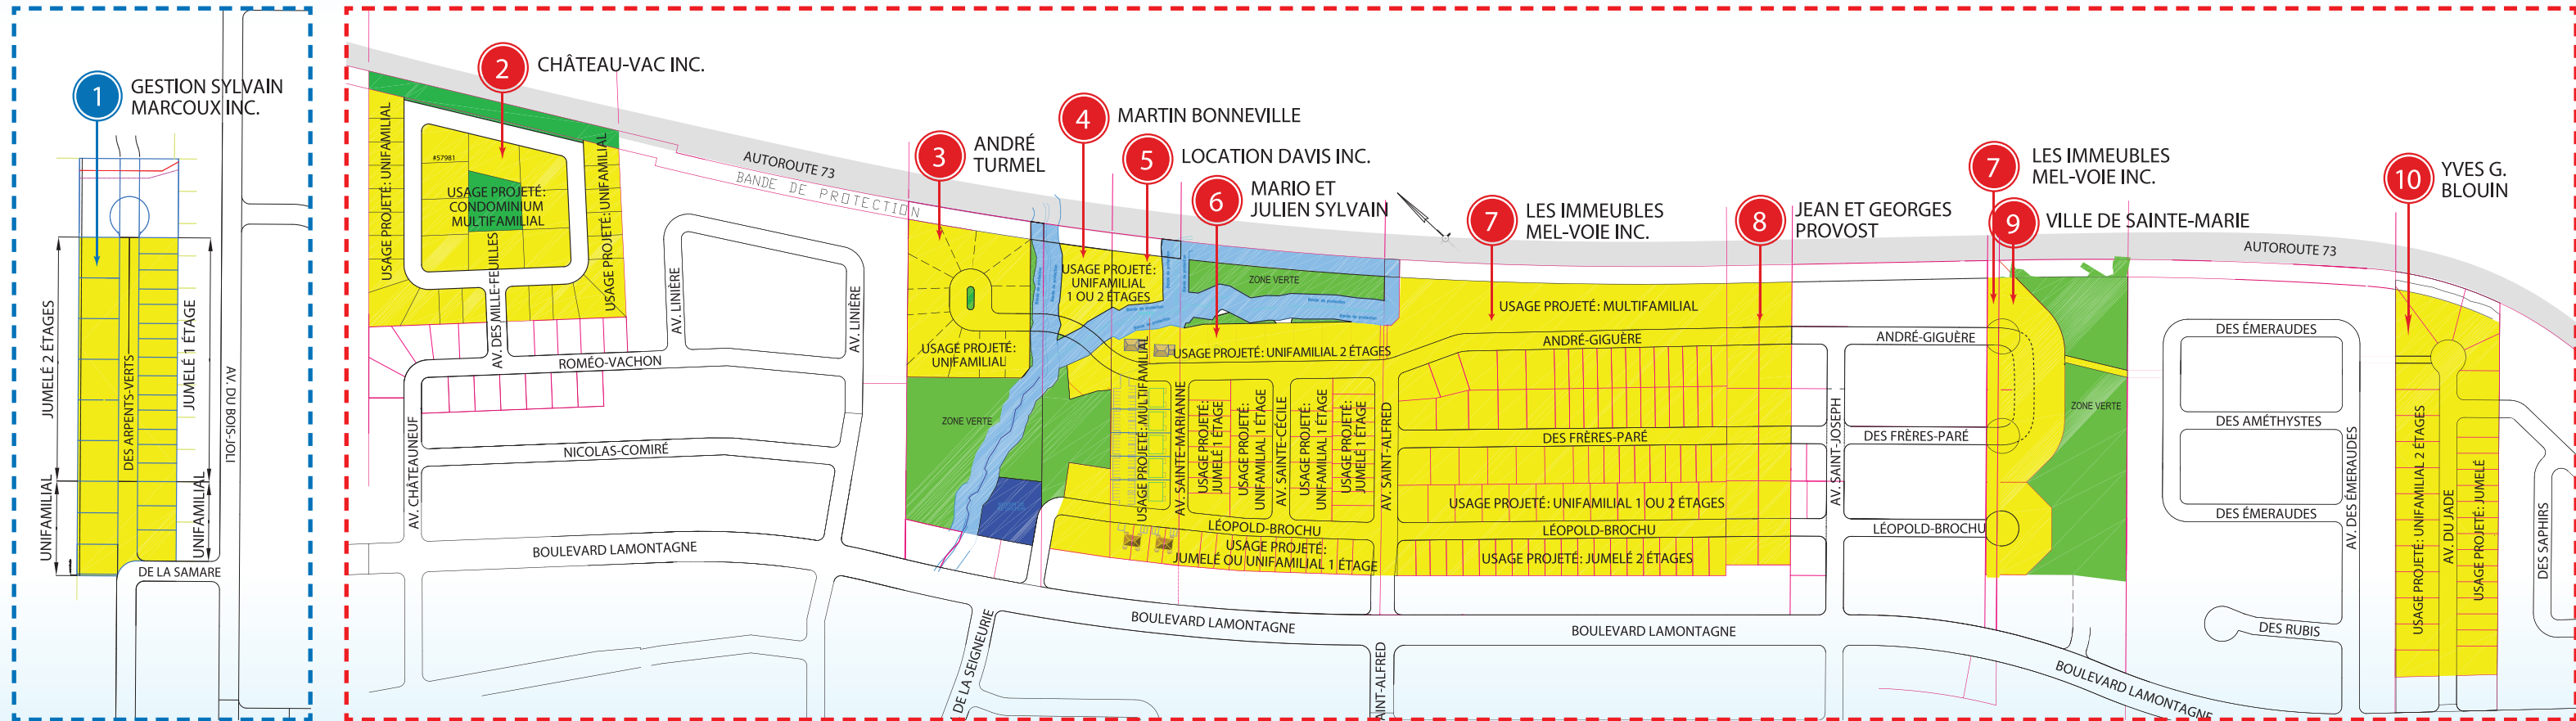

Des centaines de terrains disponibles

en plein cœur de Sainte-Marie

VILLE DE
SAINTE-MARIE
...pour la vie!

Informez-vous auprès
des promoteurs!

1 **GESTION SYLVAIN MARCOUX INC.**
Monsieur Sylvain Marcoux
418 386-2533 | Cell.: 418 390-2299
info@imajs.ca

2 **CHÂTEAU-VAC INC.**
Monsieur Benoît Vachon
418 387-6810 | vacben@globetrotter.net

3 **MONSIEUR ANDRÉ TURMEL**
418 387-2097 | Cell.: 418 369-8072
andreturmel10@hotmail.com

4 **MONSIEUR MARTIN BONNEVILLE**
418 573-5757 | martin.bonneville@gmail.com

5 **LOCATION DAVIS INC.**
Monsieur Dave Vachon
Cell.: 418 389-6293 | locationdavis@axion.ca

6 **MESSIEURS MARIO ET JULIEN SYLVAIN**
418 387-0203
mariosylvain.avocat@globetrotter.net
juliansylvain@hotmail.com

7 **LES IMMEUBLES MEL-VOIE INC.**
Monsieur Conrad Savoie
418 386-3795 | Cell.: 418 654-5197
melvoie@gmail.com
conradclaudette@hotmail.com
Monsieur Richard Savoie
418 871-2957 | Cell.: 418 570-7122
richard.savoie@sympatico.ca

8 **MESSIEURS JEAN ET GEORGES PROVOST**
Monsieur Georges Provost
418 387-6004 | rollandgeorges@hotmail.com
Monsieur Jean Provost
418 397-6762 | jpbb551@hotmail.com

9 **VILLE DE SAINTE-MARIE**
418 387-2301 | info@sainte-marie.ca

10 **MONSIEUR YVES G. BLOUIN**
418 387-3695 | jsblouin59@gmail.com

sainte-marie.ca