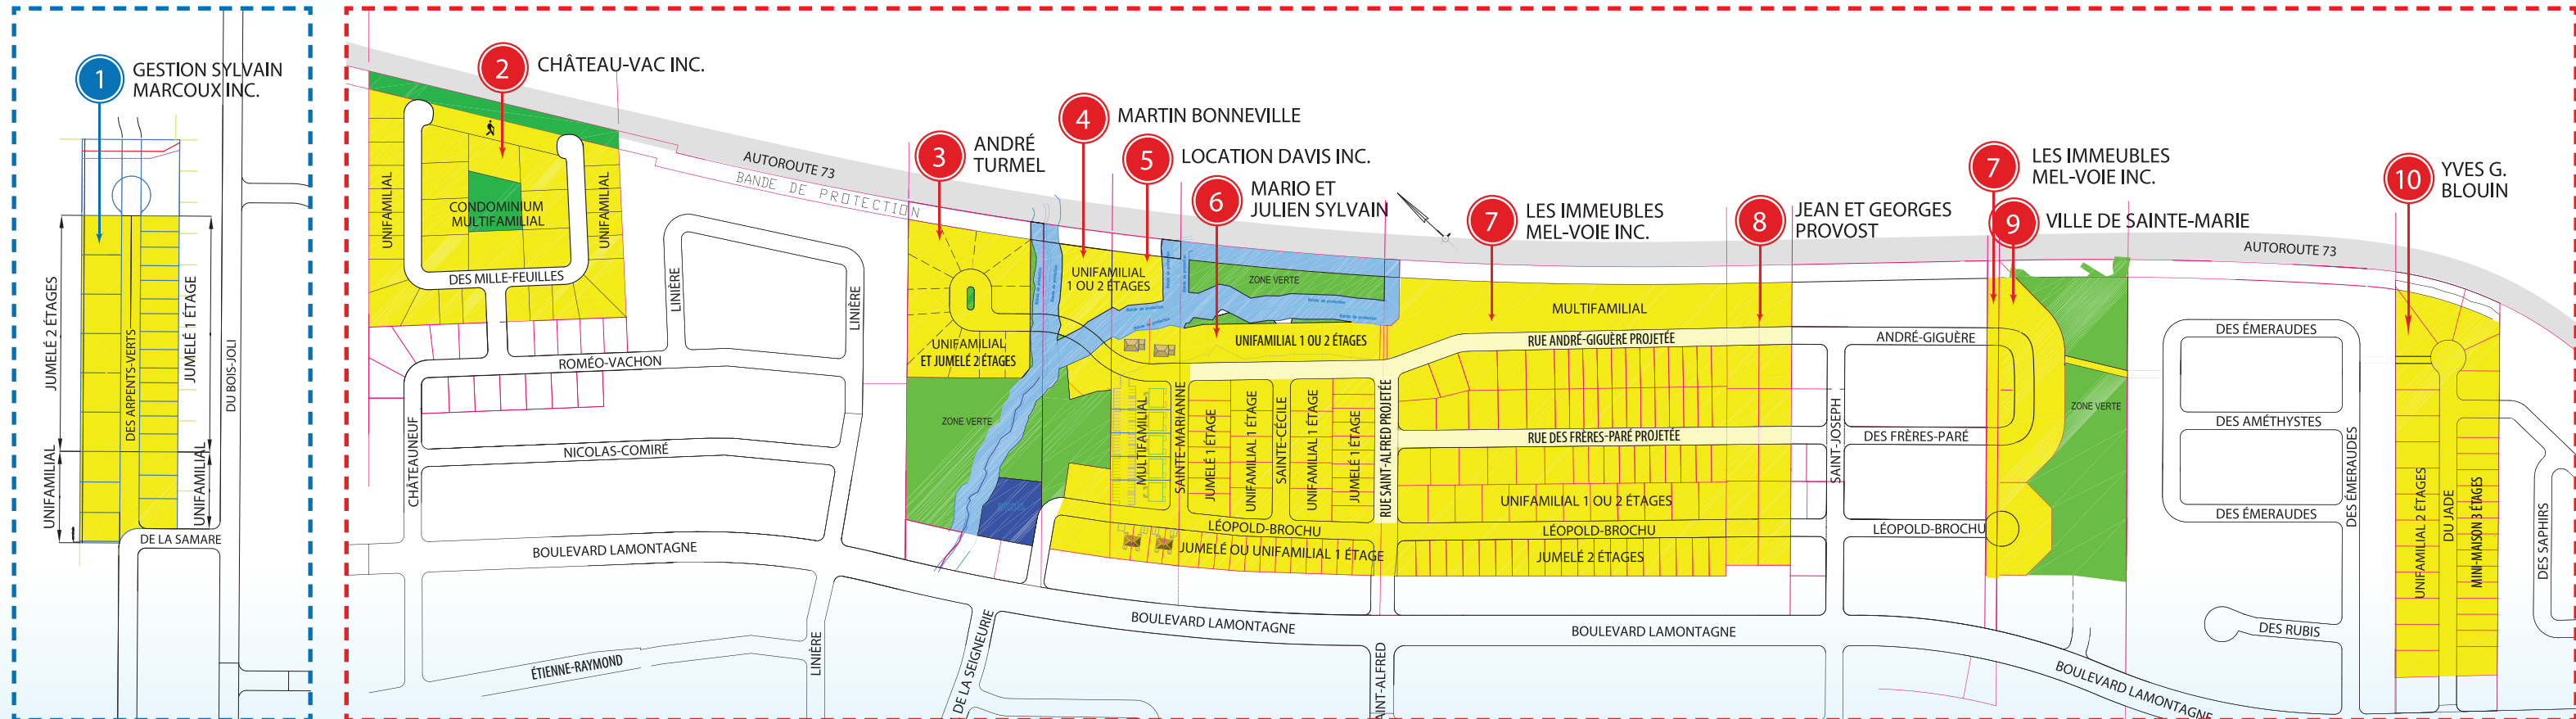

Des centaines de terrains disponibles

en plein cœur de Sainte-Marie

VILLE DE
SAINTE-MARIE

...pour la vie!

Informez-vous auprès
des promoteurs!

1 **GESTION SYLVAIN MARCOUX INC.**
Monsieur Sylvain Marcoux
418 386-2533 | Cell.: 418 390-2299
info@imajs.ca

2 **CHÂTEAU-VAC INC.**
Monsieur Benoit Vachon
418 387-6810 | vacben@globetrotter.net

3 **MONSIEUR ANDRÉ TURMEL**
418 387-2097 | Cell.: 418 369-8072
andreturmel10@hotmail.com

4 **MONSIEUR MARTIN BONNEVILLE**
418 573-5757 | martin.bonneville@gmail.com

5 **LOCATION DAVIS INC.**
Monsieur Dave Vachon
Cell.: 418 389-6293 | locationdavis@axion.ca

6 **MESSIEURS MARIO ET JULIEN SYLVAIN**
418 387-0203
mariosylvain.avocat@globetrotter.net
juliansylvain@hotmail.com

7 **LES IMMEUBLES MEL-VOIE INC.**
Monsieur Conrad Savoie
418 386-3795 | Cell.: 418 654-5197
melvoie@gmail.com
conradclaudette@hotmail.com
Monsieur Richard Savoie
418 871-2957 | Cell.: 418 570-7122
richard.savoie@sympatico.ca

8 **MESSIEURS JEAN ET GEORGES PROVOST**
Monsieur Georges Provost
418 387-6004 | rollandgeorges@hotmail.com
Monsieur Jean Provost
418 397-6762 | jpbb551@hotmail.com

9 **VILLE DE SAINTE-MARIE**
418 387-2301 | info@sainte-marie.ca

10 **MONSIEUR YVES G. BLOUIN**
418 387-3695 | jsblouin59@gmail.com

sainte-marie.ca