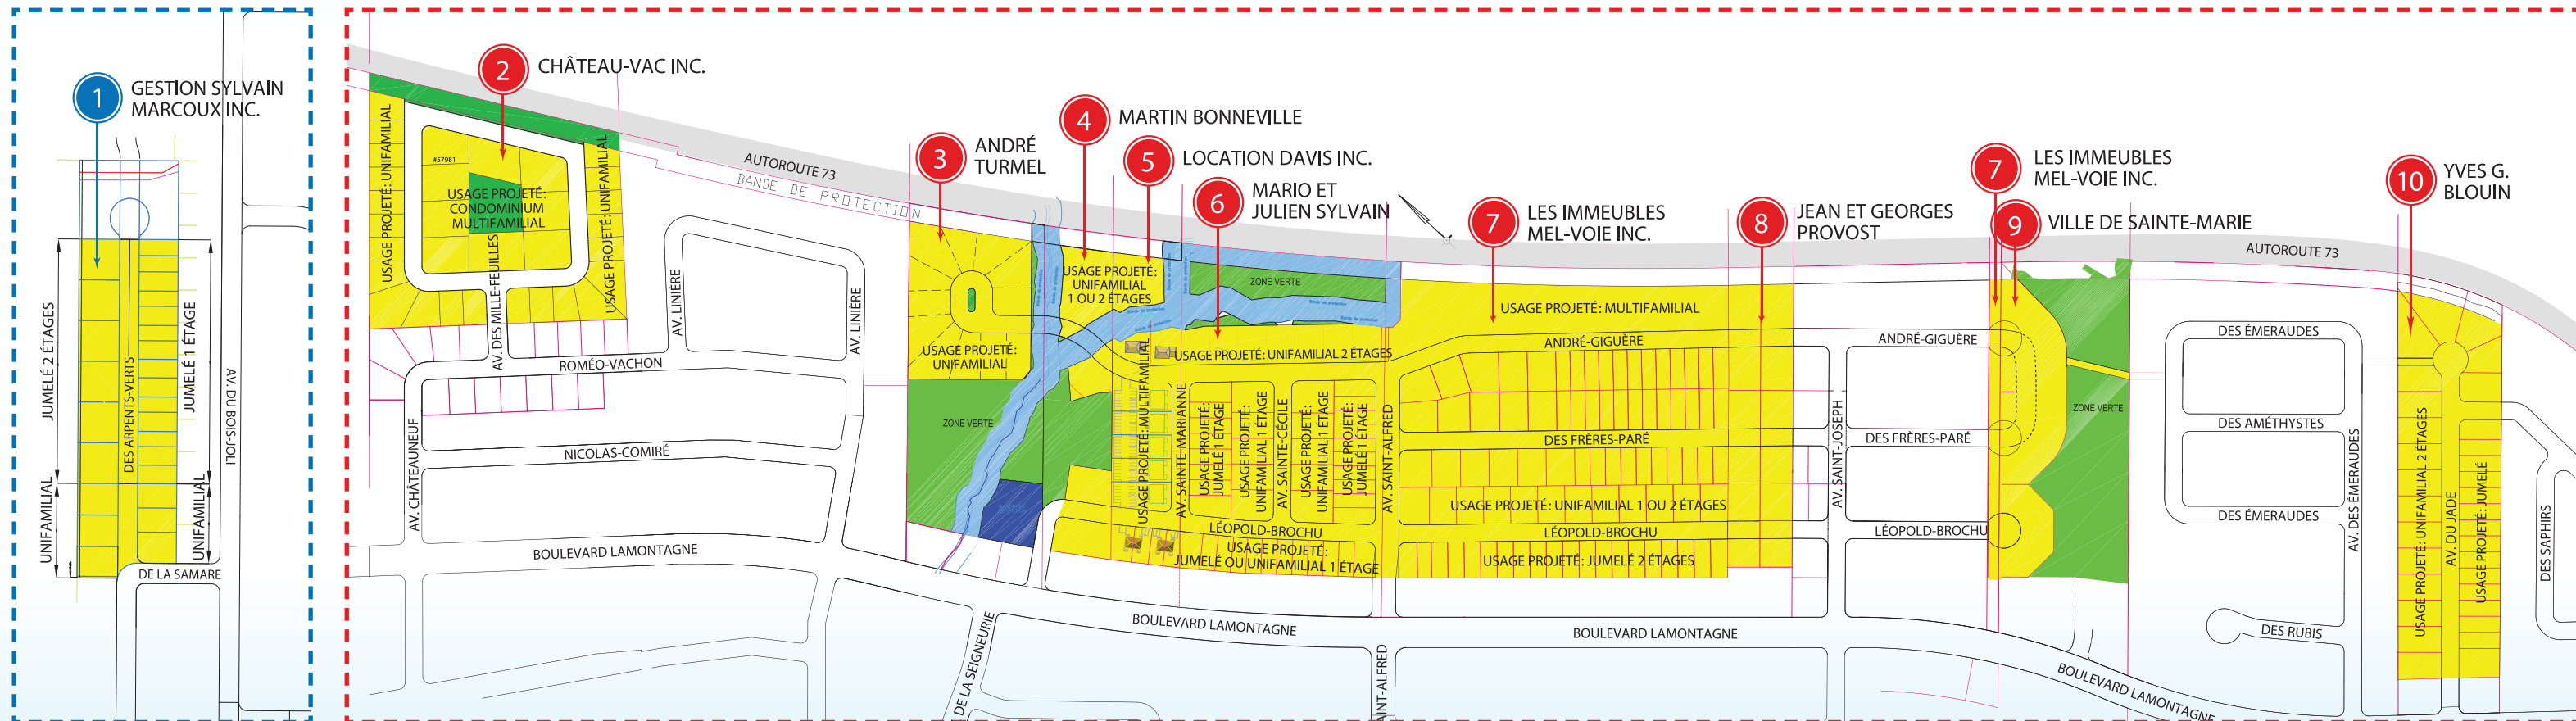

Des centaines de terrains disponibles

en plein cœur de Sainte-Marie

VILLE DE
SAINTE-MARIE
...pour la vie!

Informez-vous auprès
des promoteurs!

1 **GESTION SYLVAIN MARCOUX INC.**
Monsieur Sylvain Marcoux
418 386-2533 | Cell.: 418 390-2299
info@imajs.ca

2 **CHÂTEAU-VAC INC.**
Monsieur Benoît Vachon
418 387-6810 | vacben@globetrotter.net

3 **MONSIEUR ANDRÉ TURMEL**
418 387-2097 | Cell.: 418 369-8072
andreturmel10@hotmail.com

4 **MONSIEUR MARTIN BONNEVILLE**
418 573-5757 | martin.bonneville@gmail.com

5 **LOCATION DAVIS INC.**
Monsieur Dave Vachon
Cell.: 418 389-6293 | locationdavis@axion.ca

6 **MESSIEURS MARIO ET JULIEN SYLVAIN**
418 387-0203
mariosylvain.avocat@globetrotter.net
juliansylvain@hotmail.com

7 **LES IMMEUBLES MEL-VOIE INC.**
Monsieur Conrad Savoie
418 386-3795 | Cell.: 418 654-5197
melvoie@gmail.com
conradclaudette@hotmail.com
Monsieur Richard Savoie
418 871-2957 | Cell.: 418 570-7122
richard.savoie@sympatico.ca

8 **MESSIEURS JEAN ET GEORGES PROVOST**
Monsieur Georges Provost
418 387-6004 | rollandgeorges@hotmail.com
Monsieur Jean Provost
418 397-6762 | jpbb551@hotmail.com

9 **VILLE DE SAINTE-MARIE**
418 387-2301 | info@sainte-marie.ca

10 **MONSIEUR YVES G. BLOUIN**
418 387-3695 | jsblouin59@gmail.com

sainte-marie.ca